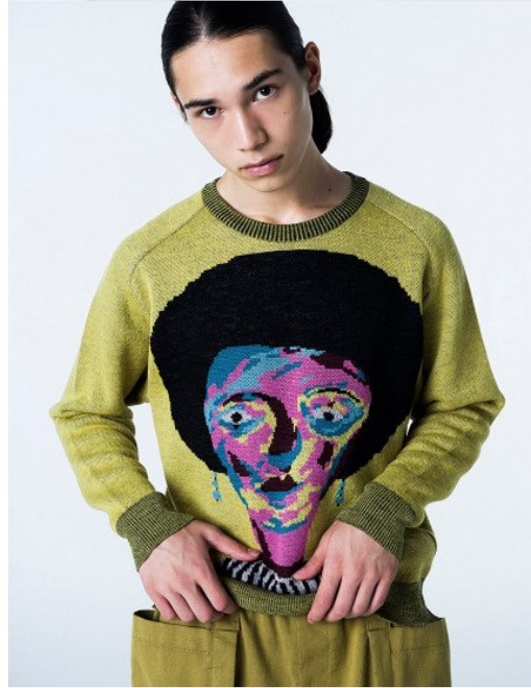

Chiyo

height:182 chest:86 waist:66 hips:92 shoes:28.0

306 1-11-11 Jingumae Shibuya-ku Tokyo
tel:+81 3 5770 5450 mail:info@bnm-jp.com
hp:www.bnm-jp.com

bNm
Be Natural Models