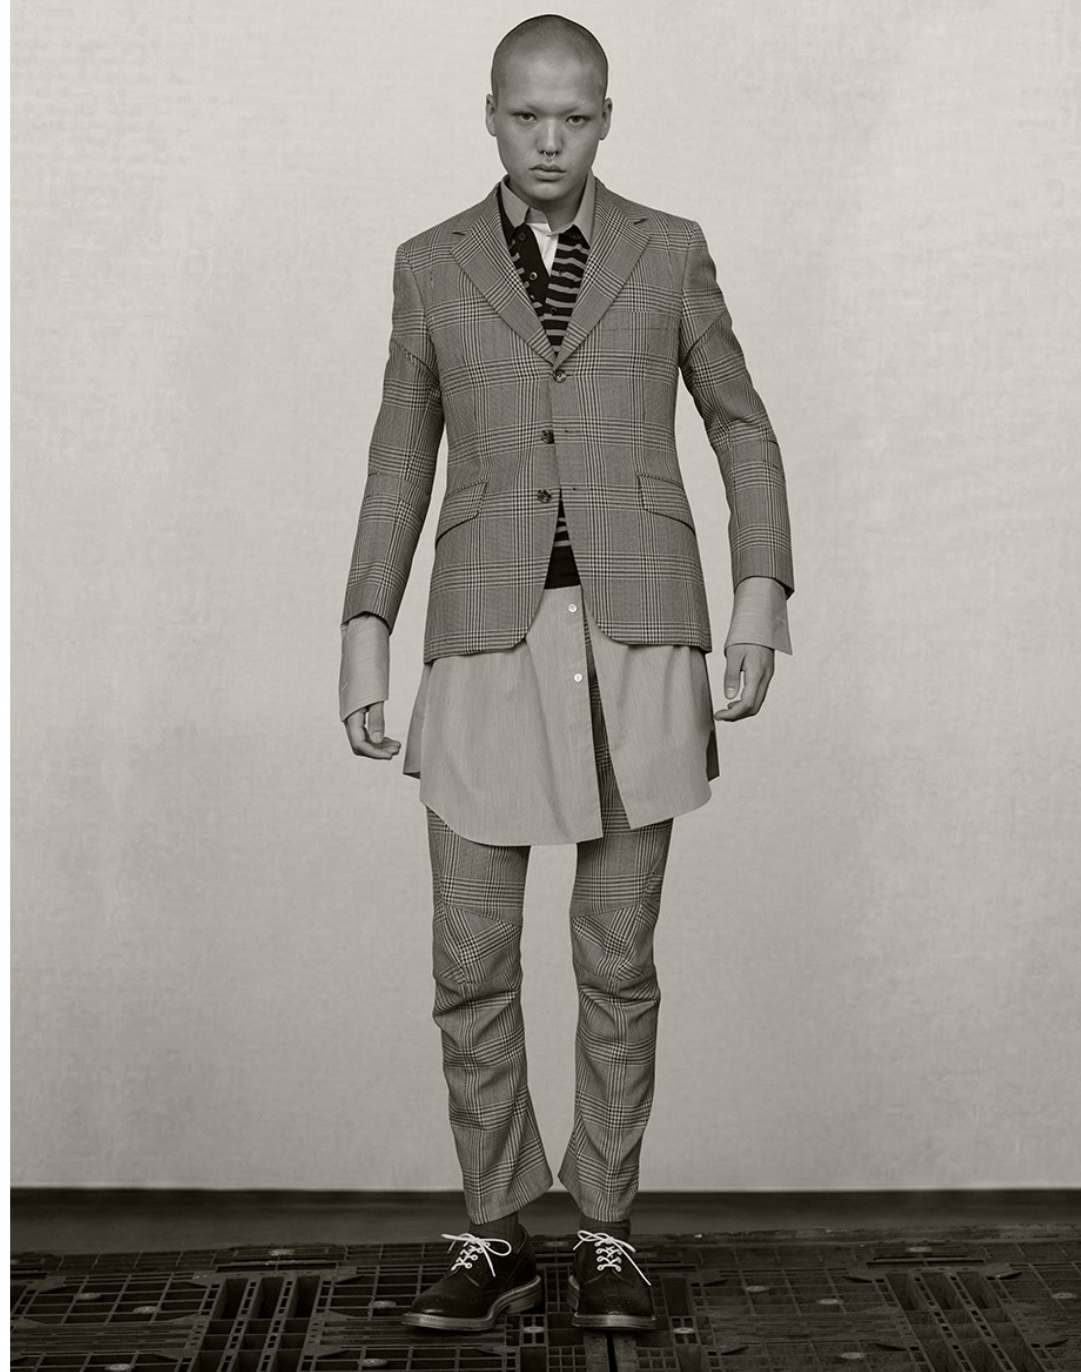

## Akito KATO

height:187 chest:87 waist:70 hips:92 shoes:28.0

306 1-11-11 Jingumae Shibuya-ku Tokyo  
tel:+81 3 5770 5450 mail:info@bnm-jp.com  
hp:www.bnm-jp.com

**bNm**  
Be Natural Models