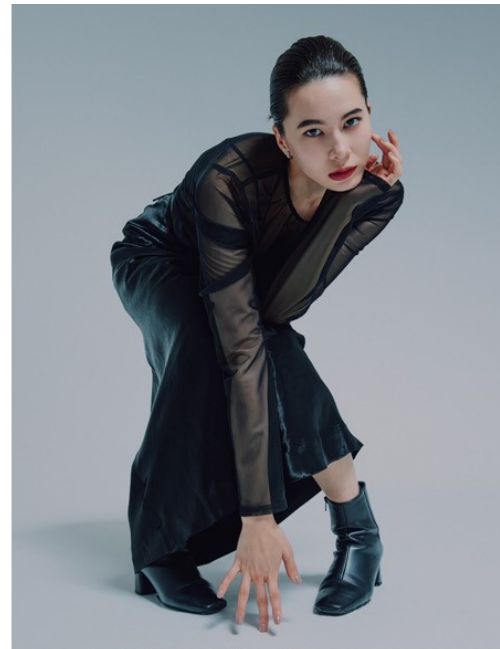

Marie Claire

height:168 bust:78 waist:59 hips:89 shoes:24

306 1-11-11 Jingumae Shibuya-ku Tokyo
tel:+81 3 5770 5450 mail:info@bnm-jp.com
hp:www.bnm-jp.com

eva
management