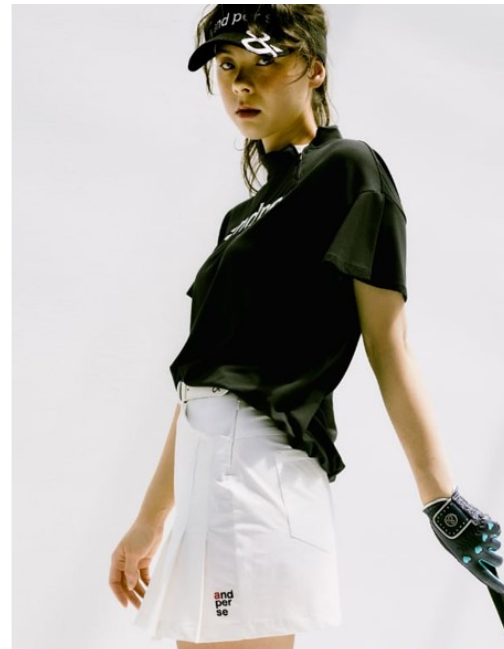

Kurumi Emond

height:171 bust:82 waist:60 hips:92 shoes:25

306 1-11-11 Jingumae Shibuya-ku Tokyo
tel:+81 3 5770 5450 mail:info@bnm-jp.com
hp:www.bnm-jp.com

eva
management