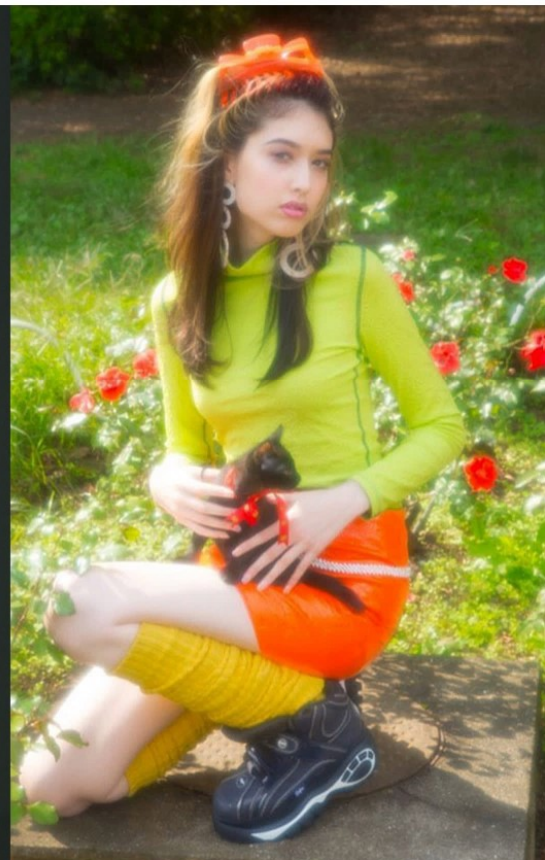

# Mayben

height: 171 cm

bust: 75 cm

waist: 59 cm

hips: 87 cm

shoes: 25 cm

306 1-11-11 Jingumae Shibuya-ku Tokyo 150-0001 Japan  
TEL: +81 3 5770 5451 FAX: +81 3 5770 5454 [www.bnm-jp.com](http://www.bnm-jp.com)