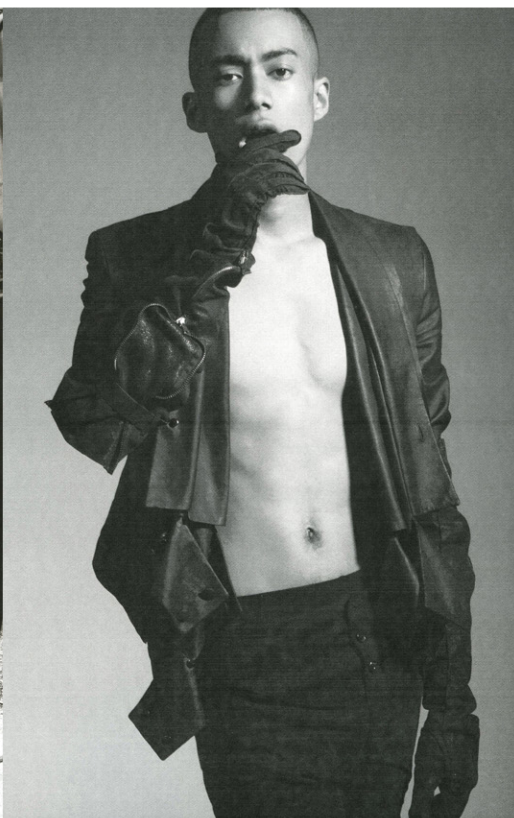

Robbie

height : 188

chest : 96

waist : 78

hiips : 98

shoes : 28.0

hair : dk brown

eyes : dk brown