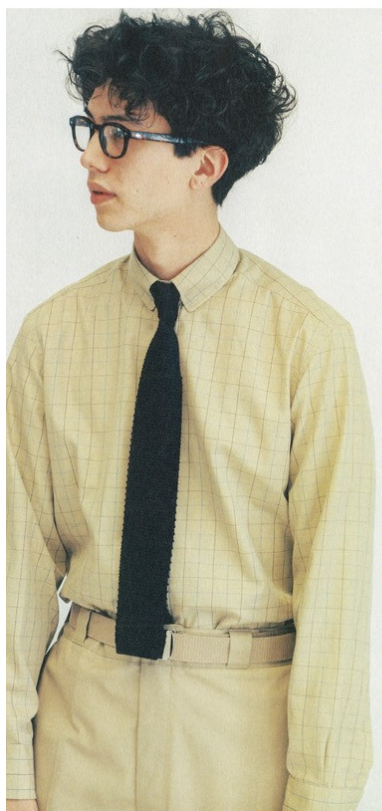

Ben

height : 186

chest : 86

waist : 74

hips : 91

shoes : 27.5

hair : dk brown

eyes : dk brown